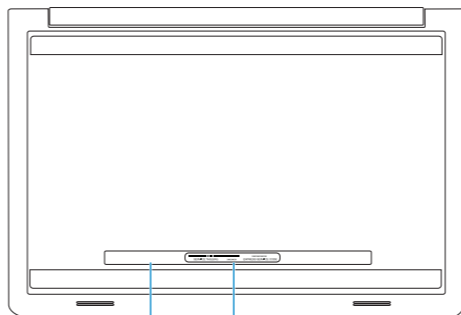

P39F002

Computer model

Model računala | Model računara
Model počítača | Model računalnika

Inspiron 5545

Features

[Značajke](#) | [Funkcije](#) | [Vlastnosti](#) | [Funkcije](#)

1. Right microphone
2. Camera
3. Camera-status light
4. Left microphone
5. Security-cable slot
6. Power-adaptor port
7. USB 2.0 port
8. Media-card reader
9. Power and battery-status light
10. Hard-drive status light
11. Left-click area
12. Right-click area
13. Headset port
14. USB 3.0 ports (2)
15. HDMI port
16. Network port
17. Power button
18. Regulatory label
19. Service Tag label