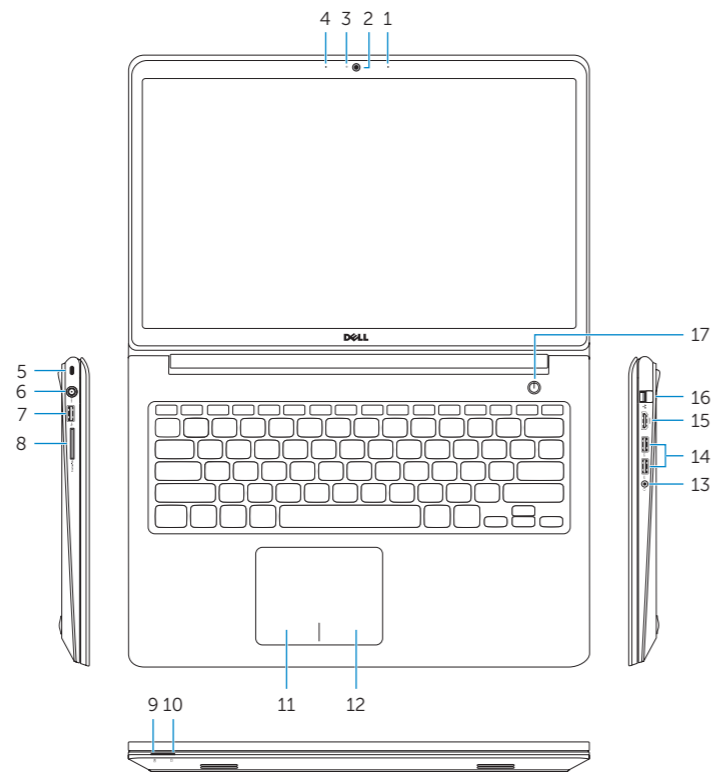

P39F002

Computer model

Model računala | Model računara
Model počítača | Model računalnika

Inspiron 5545

Features

[Značajke](#) | [Funkcije](#) | [Vlastnosti](#) | [Funkcije](#)

1. Right microphone
2. Camera
3. Camera-status light
4. Left microphone
5. Security-cable slot
6. Power-adaptor port
7. USB 2.0 port
8. Media-card reader
9. Power and battery-status light
10. Hard-drive status light
11. Left-click area
12. Right-click area
13. Headset port
14. USB 3.0 ports (2)
15. HDMI port
16. Network port
17. Power button
18. Regulatory label
19. Service Tag label