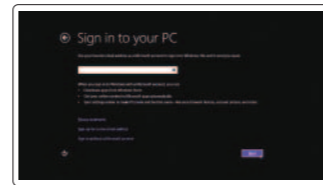

2 Finish Windows setup

Završi postavljanje Windowsa

Završite instalaciju operativnog sistema Windows

Dokončite nastavenie systému Windows

Dokončajte nastavitvev Windows

Enable security and updates

Omogući sigurnost i ažuriranja

Omogućite zaštitu i ažuriranja

Povolite zabezpečenie a aktualizácie

Omogočite varnost in posodobitve

Connect to your network

Spojite se na vašu mrežu

Povežite sa svojom mrežom

Pripojte sa k sieti

Povežite računalnik z omrežjem

Sign in to your Microsoft account or create a local account

Prijavite se u Microsoft račun ili izradite lokalni račun

Prijavite se na svoj Microsoft nalog ili kreirajte lokalni nalog

Prihláste sa do konta Microsoft alebo si vytvorte lokálne konto